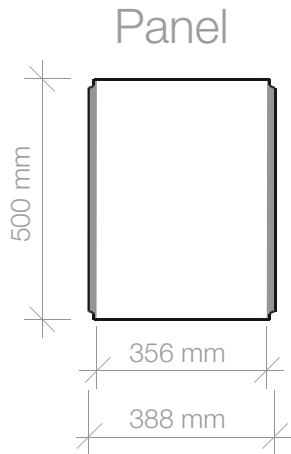

Grafikabmessungen

faltbare runde Proline Messtheke
c600

Rahmenabmessungen:

Standfläche 500 mm

Höhe 1000 mm

Dateigröße: 1164 mm x 1000 mm

Abmessungen

■ nicht sichtbarer Bereich