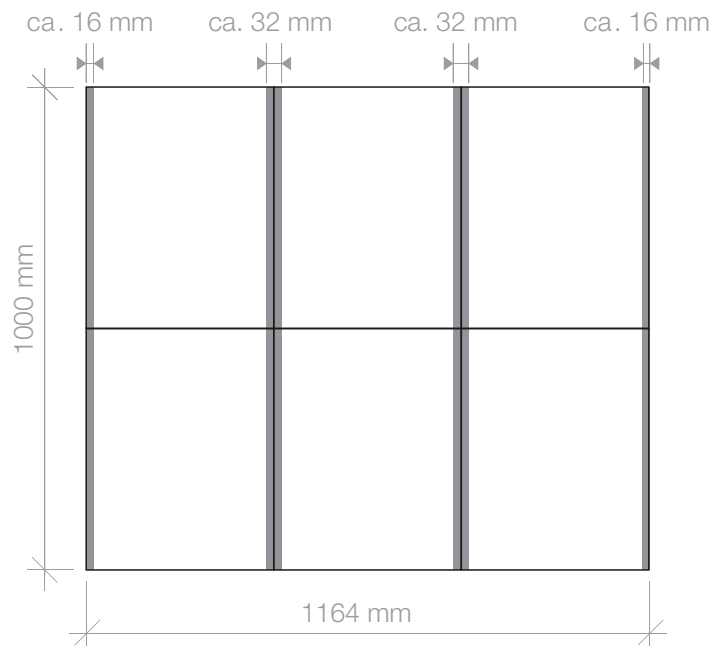

Grafikabmessungen

faltbare runde Proline Messtheke
c600

Rahmenabmessungen:

Standfläche 500 mm

Höhe 1000 mm

Dateigröße: 1164 mm x 1000 mm

Abmessungen

■ nicht sichtbarer Bereich