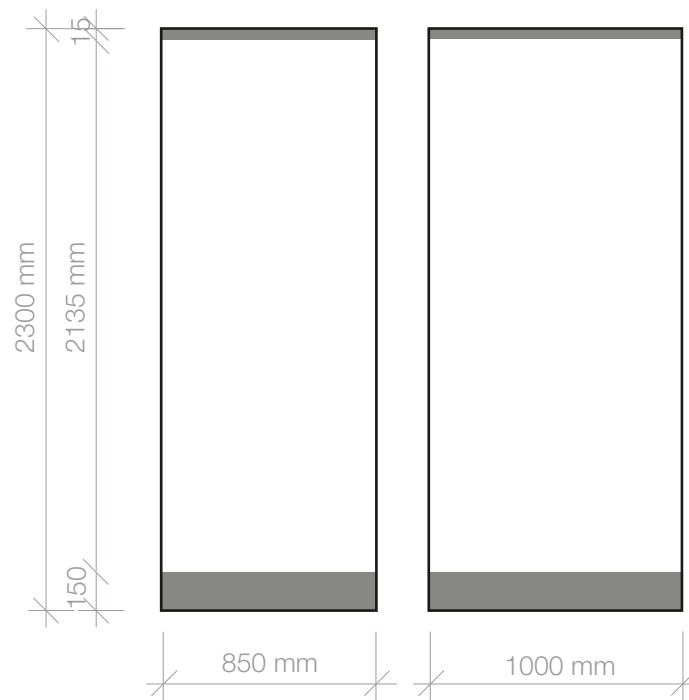

# Grafikabmessungen

RollUp Premiumline Kartusche Duo  
ru2

Rahmenabmessungen:

Dateigröße: 850 mm x 2300 mm  
1000 mm x 2300 mm

## Abmessungen

■ nicht sichtbarer Bereich