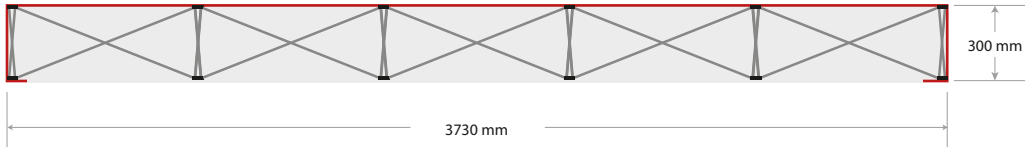

Grafikabmessungen

Faltdisplay Textil Proline gerade 5x3 Felder mit Seitendruck
po8

Ansicht von oben
Rote Linie Druckbereich

Rahmenabmessungen:

Breite 3730 mm

Höhe 2250 mm

Tiefe 300 mm

Dateigröße: 4410 mm x 2250 mm

Abmessungen

■ nicht sichtbarer Bereich