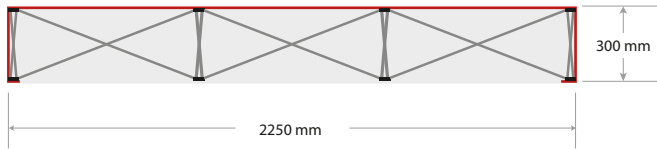

Grafikabmessungen

Faltdisplay Textil Proline gerade 3x3 Felder mit Seitendruck
po8

Ansicht von oben
Rote Linie Druckbereich

Rahmenabmessungen:

Breite 2250 mm

Höhe 2250 mm

Tiefe 300 mm

Dateigröße: 2930 mm x 2250 mm

Abmessungen

■ nicht sichtbarer Bereich