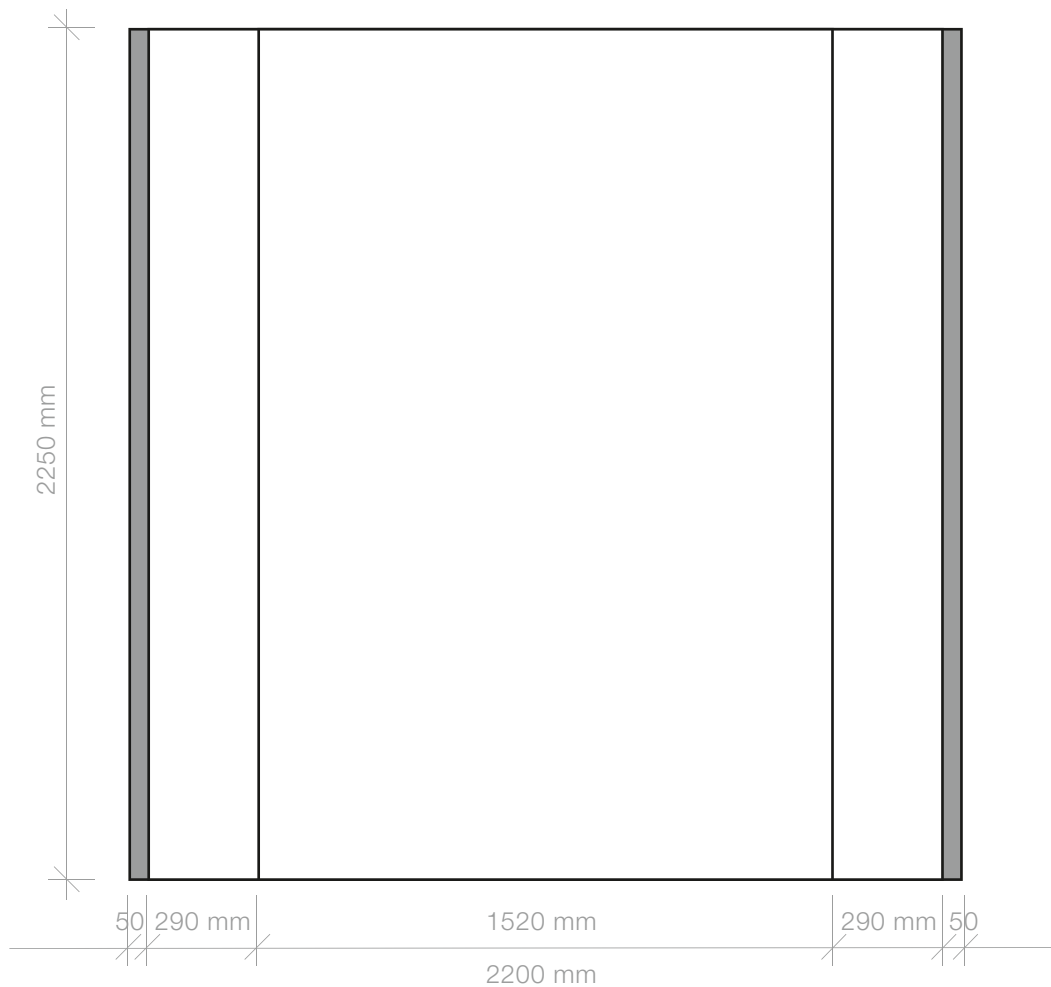

Grafikabmessungen

Faltdisplay Textil Proline gerade 2x3 Felder mit Seitendruck
po8

Ansicht von oben
Rote Linie Druckbereich

Rahmenabmessungen:

Breite 1520 mm

Höhe 2250 mm

Tiefe 300 mm

Dateigröße: 2200 mm x 2250 mm

Abmessungen

■ nicht sichtbarer Bereich