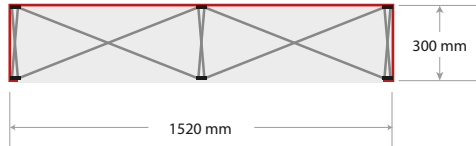

Grafikabmessungen

Faltdisplay Textil Proline gerade 2x3 Felder mit Seitendruck
po8

Ansicht von oben
Rote Linie Druckbereich

Rahmenabmessungen:

Breite 1520 mm

Höhe 2250 mm

Tiefe 300 mm

Dateigröße: 2200 mm x 2250 mm

Abmessungen

■ nicht sichtbarer Bereich