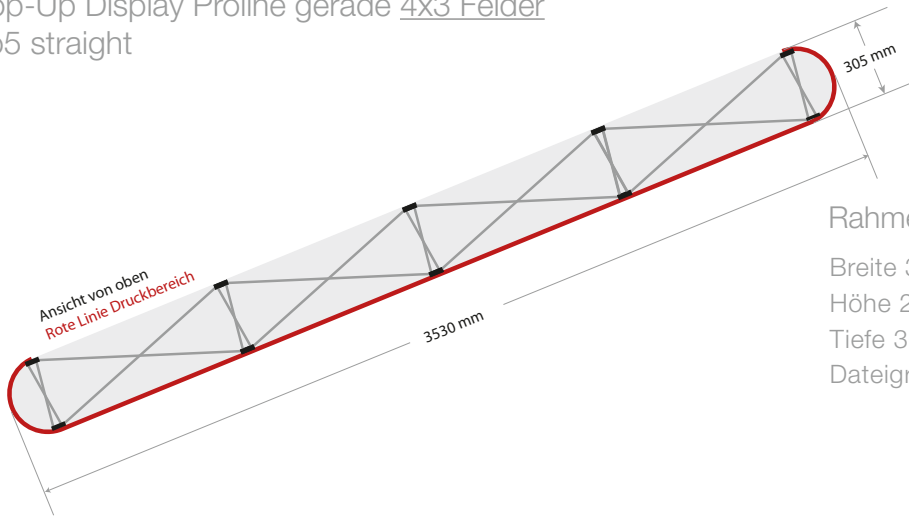

Grafikabmessungen

Pop-Up Display Proline gerade 4x3 Felder
po5 straight

Rahmenabmessungen:

Breite 3530 mm

Höhe 2225 mm

Tiefe 305 mm

Dateigröße: 4374 mm x 2220 mm

nicht sichtbar:
ca. 364 mm

nicht sichtbar:
ca. 364 mm

Abmessungen