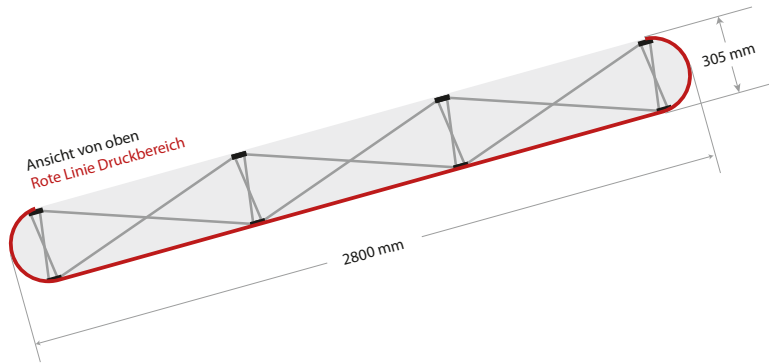

## Grafikabmessungen

Pop-Up Display Proline gerade 3x3 Felder  
po5 straight

Rahmenabmessungen:

Breite 2800 mm

Höhe 2225 mm

Tiefe 305 mm

Dateigröße: 3645 mm x 2220 mm