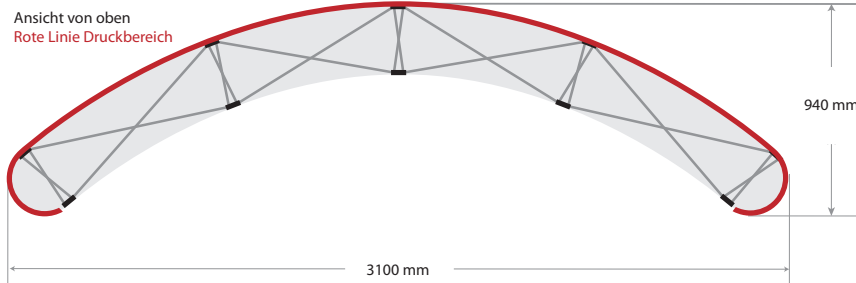

Grafikabmessungen

Pop-Up Display Proline gebogen 4x3 Felder

po5 curved

Rückseite bedruckt

Rahmenabmessungen:

Breite 3100 mm

Höhe 2225 mm

Tiefe 940 mm

Dateigröße: 4532 mm x 2220 mm