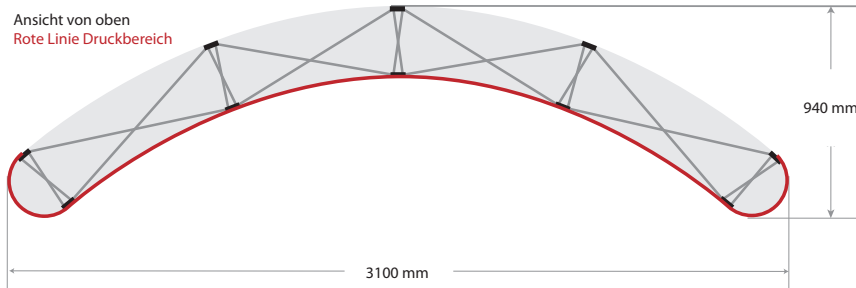

## Grafikabmessungen

Pop-Up Display Proline gebogen 4x3 Felder  
po5 curved

Rahmenabmessungen:

Breite 3100 mm

Höhe 2225 mm

Tiefe 940 mm

Dateigröße: 4044 mm x 2220 mm