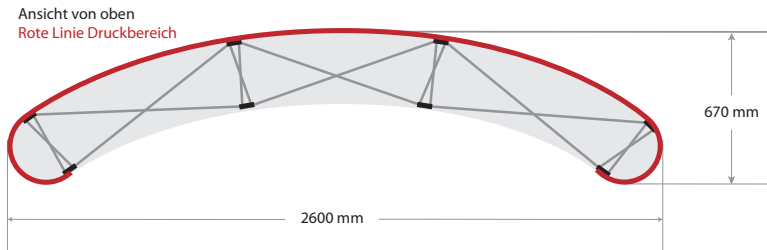

Grafikabmessungen

Pop-Up Display Proline gebogen 3x3 Felder

po5 curved

Rückseite bedruckt

Rahmenabmessungen:

Breite 2600 mm

Höhe 2225 mm

Tiefe 670 mm

Dateigröße: 3736 mm x 2220 mm