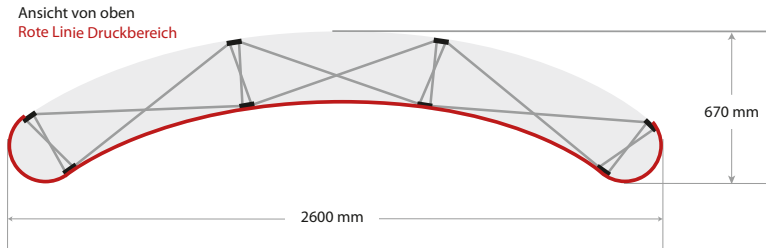

Grafikabmessungen

Pop-Up Display Proline gebogen 3x3 Felder
po5 curved

Rahmenabmessungen:

Breite 2600 mm

Höhe 2225 mm

Tiefe 670 mm

Dateigröße: 3370 mm x 2220 mm